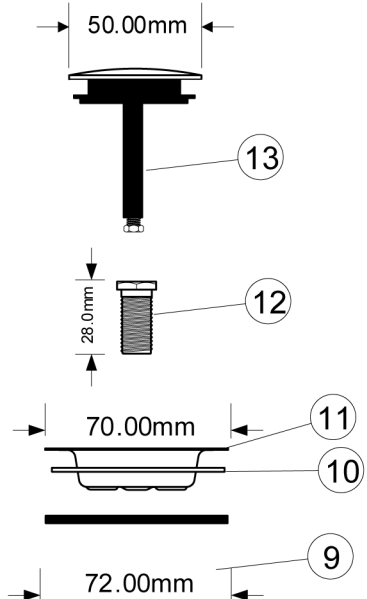

# Preljevno-otočna garnitura 100 cm

Part No.	Code
1	PUW-KNOBBTH-CP
2	PUW-M5X20P/HPOZI
3	PUW-O/FFACE-GR
4	P-RWNEWSTW7.5
5	SKP-1.5-U-BEND
6	SKP-P-OUTLET
7	T8B + 40M
8	SKP-135OUT-50
9	RWW6
10	P-SPW-65MM
11	PUW-70MMFLANGE
12	PUW-FERRULE
13	PLUGSS50
14	T8A + RW2 (2)
<b>PUB-SUB-100</b>	
A	PUW-BATHROSE
B	PUW-CAMSHWF-ASSY
C	PUW-ENDPLATEWF
D	PUW-P/HDSCREW (3)
E	FLEXBATH-1.0M
F	PUW-CABLE-1.0M
G	S13-NITRILE + S8B
H	PUW-ENDPLATELE
J	PUW-BATHBODY
<b>ITEMS NOT SHOWN</b>	
K	PUW-BRASSNUT
L	PUW-CAMARM-BTH
M	PUW-CAMSH-ASSY

50mm Water Seal