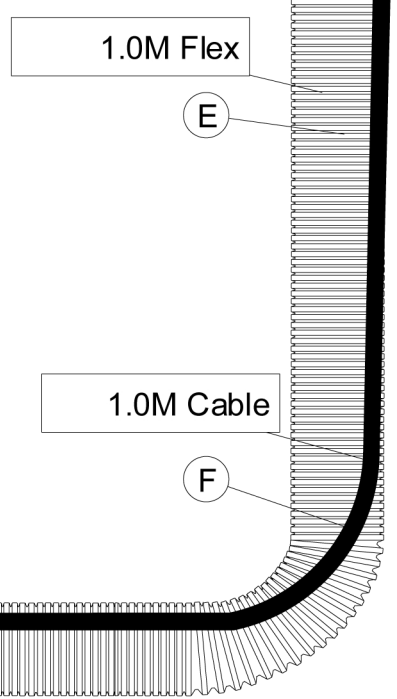

# Preljevno-otočna garnitura 100 cm

Part No.	Code
1	PUW-KNOBBTH-CP
2	PUW-M5X20P/HPOZI
3	PUW-O/FFACE-GR
4	P-RWNEWSTW7.5
5	SKP-1.5-U-BEND
6	SKP-P-OUTLET
7	T8B + 40M
8	SKP-135OUT-50
9	RWW6
10	P-SPW-65MM
11	PUW-70MMFLANGE
12	PUW-FERRULE
13	PLUGSS50
14	T8A + RW2 (2)
<b>PUB-SUB-100</b>	
A	PUW-BATHROSE
B	PUW-CAMSHWF-ASSY
C	PUW-ENDPLATEWF
D	PUW-P/HDSCREW (3)
E	FLEXBATH-1.0M
F	PUW-CABLE-1.0M
G	S13-NITRILE + S8B
H	PUW-ENDPLATELE
J	PUW-BATHBODY
<b>ITEMS NOT SHOWN</b>	
K	PUW-BRASSNUT
L	PUW-CAMARM-BTH
M	PUW-CAMSH-ASSY

50mm Water Seal