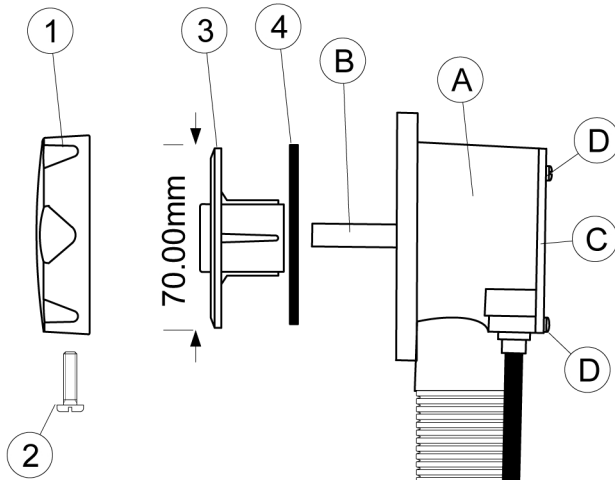

# Preljevno-otočna garnitura 100 cm

Part No.	Code
1	PUW-KNOBBTH-CP
2	PUW-M5X20P/HPOZI
3	PUW-O/FFACE-GR
4	P-RWNEWSTW7.5
5	SKP-1.5-U-BEND
6	SKP-P-OUTLET
7	T8B + 40M
8	SKP-135OUT-50
9	RWW6
10	P-SPW-65MM
11	PUW-70MMFLANGE
12	PUW-FERRULE
13	PLUGSS50
14	T8A + RW2 (2)
<b>PUB-SUB-100</b>	
A	PUW-BATHROSE
B	PUW-CAMSHWF-ASSY
C	PUW-ENDPLATEWF
D	PUW-P/HDSCREW (3)
E	FLEXBATH-1.0M
F	PUW-CABLE-1.0M
G	S13-NITRILE + S8B
H	PUW-ENDPLATELE
J	PUW-BATHBODY
<b>ITEMS NOT SHOWN</b>	
K	PUW-BRASSNUT
L	PUW-CAMARM-BTH
M	PUW-CAMSH-ASSY

50mm Water Seal