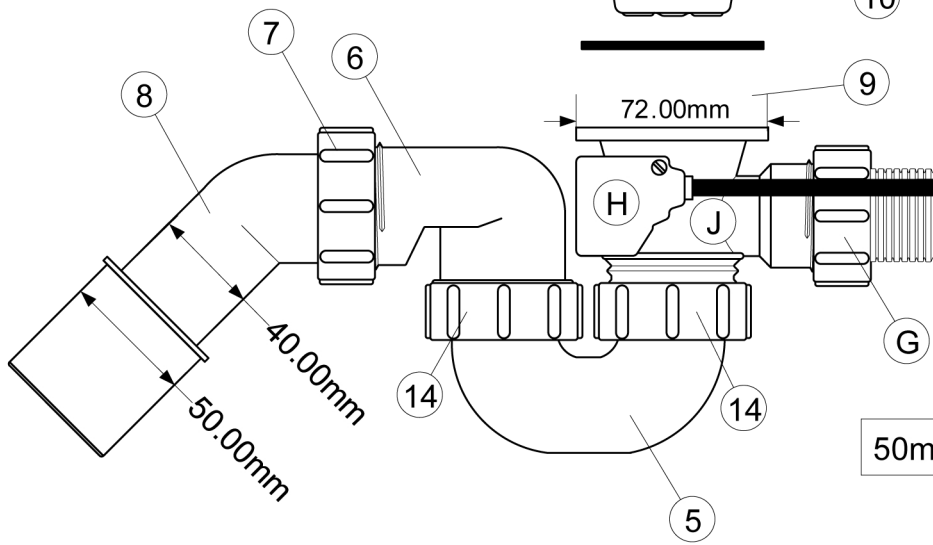

# Preljevno-otočna garnitura 100 cm

Part No.	Code
1	PUW-KNOBBTH-CP
2	PUW-M5X20P/HPOZI
3	PUW-O/FFACE-GR
4	P-RWNEWSTW7.5
5	SKP-1.5-U-BEND
6	SKP-P-OUTLET
7	T8B + 40M
8	SKP-135OUT-50
9	RWW6
10	P-SPW-65MM
11	PUW-70MMFLANGE
12	PUW-FERRULE
13	PLUGSS50
14	T8A + RW2 (2)
<b>PUB-SUB-100</b>	
A	PUW-BATHROSE
B	PUW-CAMSHWF-ASSY
C	PUW-ENDPLATEWF
D	PUW-P/HDSCREW (3)
E	FLEXBATH-1.0M
F	PUW-CABLE-1.0M
G	S13-NITRILE + S8B
H	PUW-ENDPLATELE
J	PUW-BATHBODY
<b>ITEMS NOT SHOWN</b>	
K	PUW-BRASSNUT
L	PUW-CAMARM-BTH
M	PUW-CAMSH-ASSY

50mm Water Seal